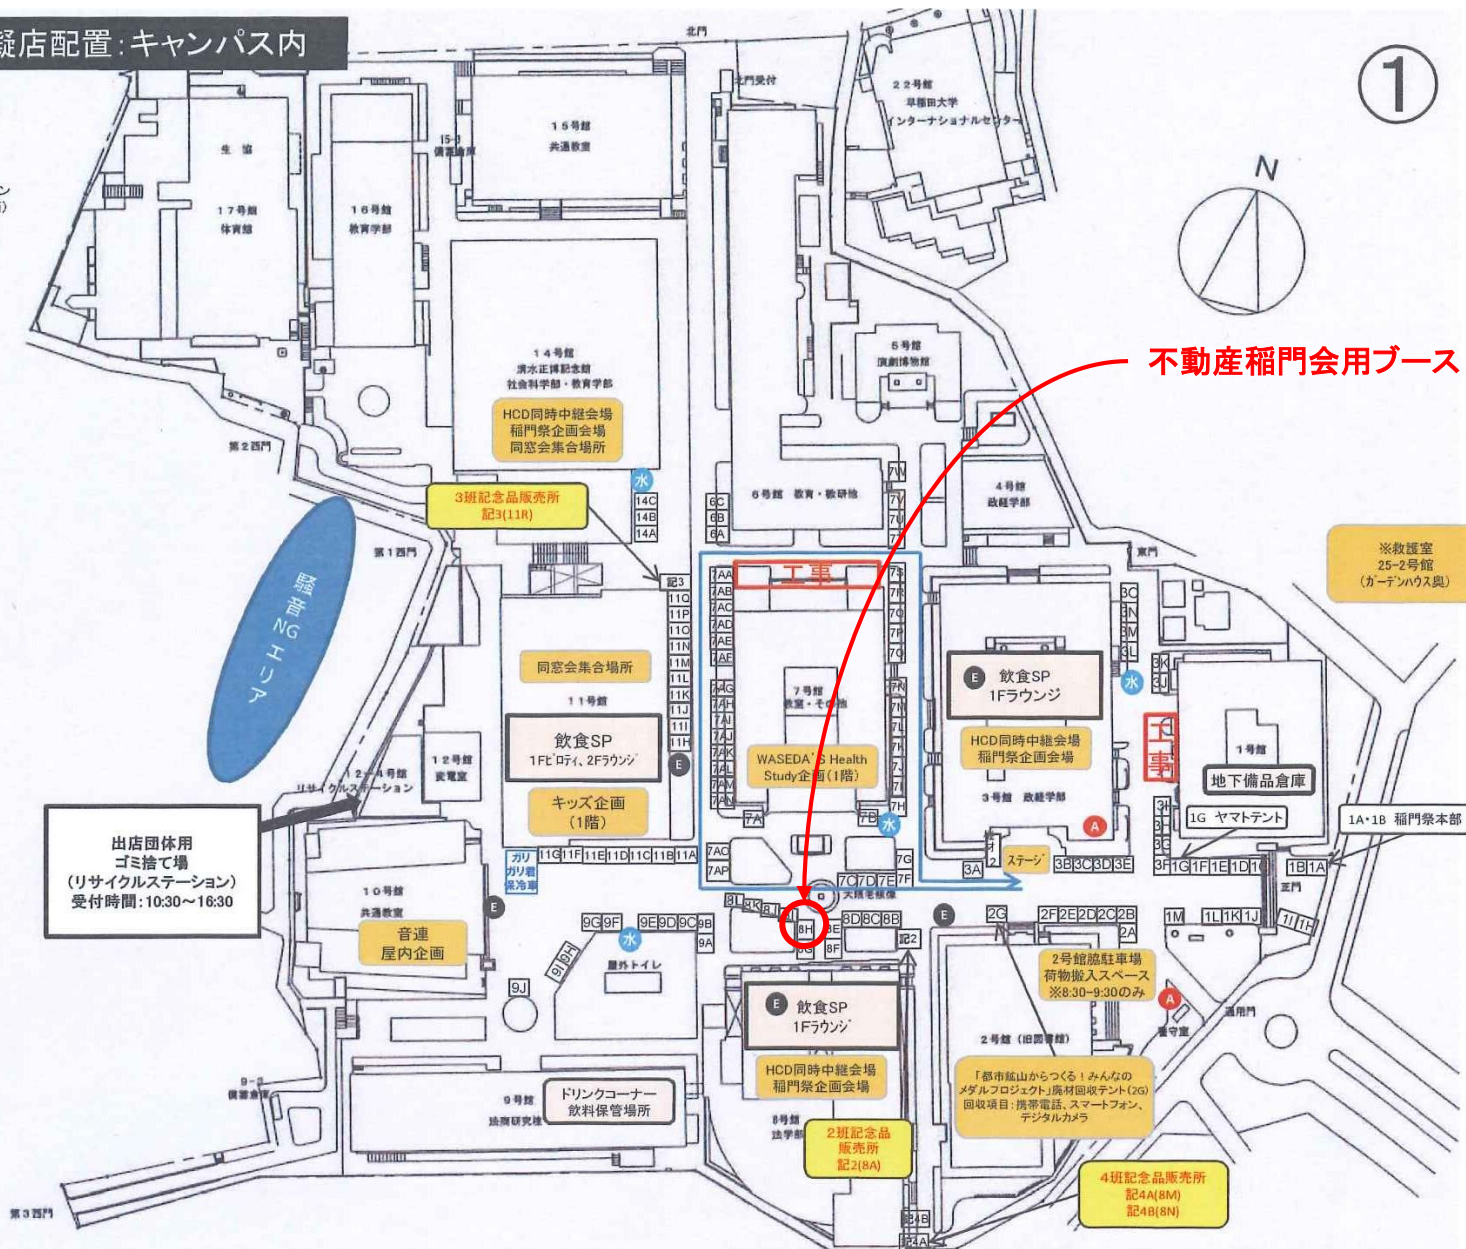

2017模擬店配置:キャンパス内

- 水 → 水場設置箇所
- A → AED
- E → Ecoステーション (来場者用ゴミ箱)
- → バレドの導線

不動産稲門会用ブース:8H

※救護室
25-2号館
(カーテンハウス奥)

出店団体用
ゴミ捨て場
(リサイクルステーション)
受付時間:10:30~16:30

2号館跡駐車場
荷物搬入スペース
※8:30~9:30のみ

「都市鉱山からつくる!みんなのメダルプロジェクト」廃材回収イベント(2G)
回収項目:携帯電話、スマートフォン、デジタルカメラ

4班記念品販売所
記4A(8M)
記4B(8N)

2班記念品販売所
記2(8A)

ドリンクコーナー
飲料保管場所

キッズ企画
(1階)

飲食SP
1Fホール、2Fラウンジ

同窓会集合場所

3班記念品販売所
記3(L1R)

HCD同時中継会場
稲門祭企画会場
同窓会集合場所

飲食SP
1Fラウンジ

HCD同時中継会場
稲門祭企画会場

WASEDA'S Health
Study企画(1階)

3号館 政経学部

4号館 経済学部

5号館 演劇博物館

6号館 教育・教研棟

7号館 教養・モテ学

8号館 工学

9号館 工学

10号館 工学

11号館 工学

12号館 工学

13号館 工学